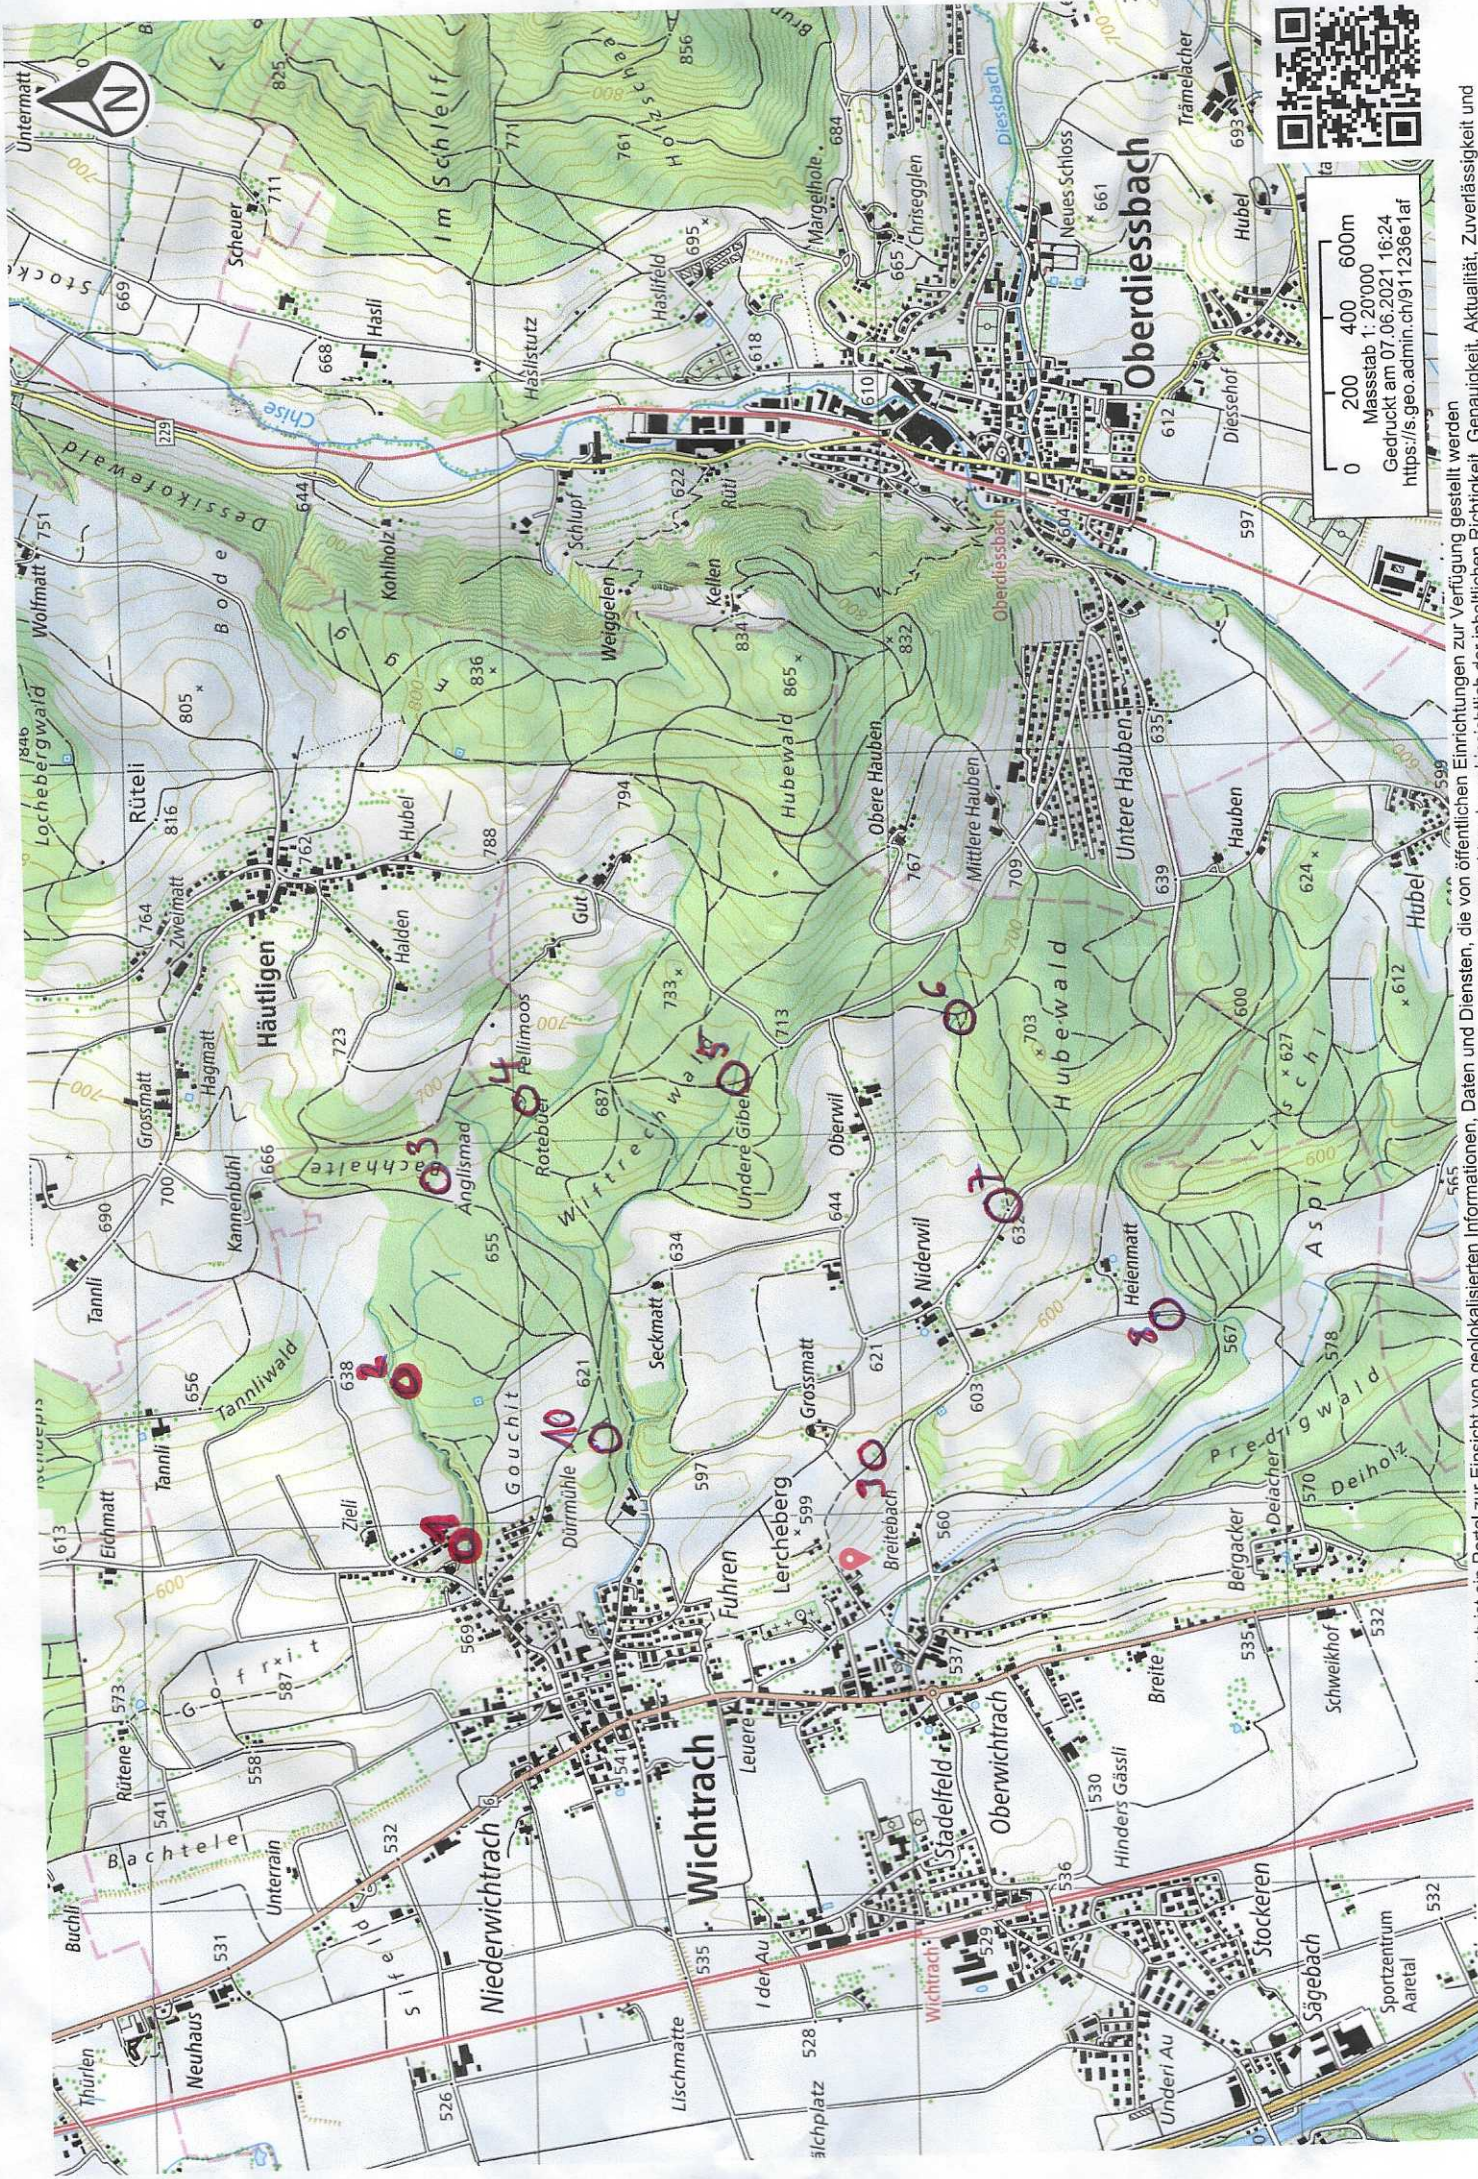

0 200 400 600m
Massstab 1:20'000
Gedruckt am 07.06.2021 16:24
<https://s.geo.admin.ch/911239e1af>

www.geo.admin.ch ist ein Portal zur Einsicht von geolokalisierten Informationen, Daten und Diensten, die von öffentlichen Einrichtungen zur Verfügung gestellt werden.
Haftung: Obwohl die Bundesbehörden mit aller Sorgfalt auf die Richtigkeit der veröffentlichten Informationen achten, kann hinsichtlich der inhaltlichen Richtigkeit, Genauigkeit, Aktualität, Zuverlässigkeit und Vollständigkeit dieser Informationen keine Gewährleistung übernommen werden. Copyright, Bundesbehörden der Schweizerischen Eidgenossenschaft. <http://www.disclaimer.admin.ch>
© swisstopo